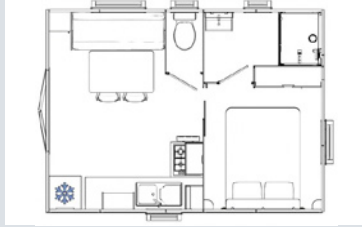

Photos non contractuelles