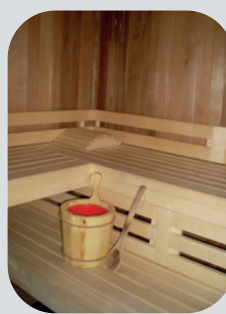

~ Votre Location Résidentielle en Baie de Somme ~

face au port et à la baie

6 à 10 personnes

80550 LE CROTOY

Les Maisons de la Baie de Somme ~

Les Maisons de la Baie de Somme

5-7-13 Digue Mercier
80550 LE CROTOY